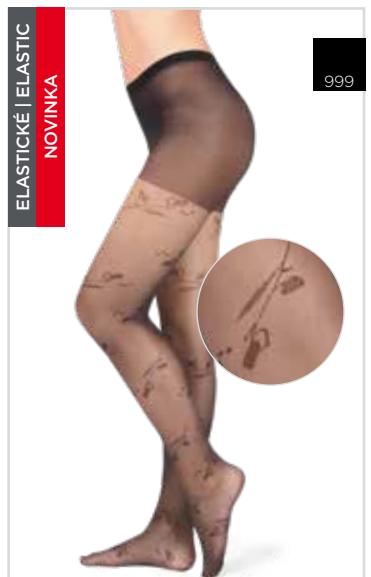

ZETA 20 DEN
punčochové kalhoty
elastické vzorované
86% PAD / 14% Elastan
elastic patterned tights
86% PAD / 14% Elastane

velikosti | sizes

158-100, 164-108, 170-116
176-108, 182-108