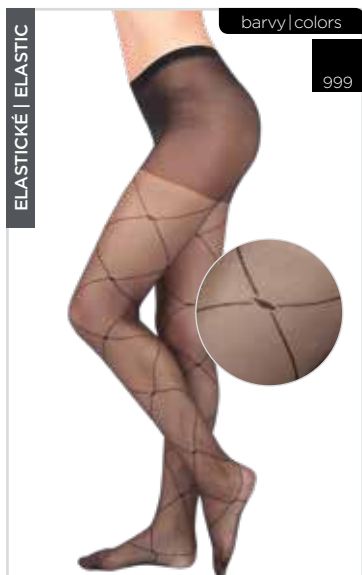

DÁMSKÉ PUNČOCHOVÉ KALHOTY | WOMEN'S TIGHTS

**ELISE 20 DEN**

punčochové kalhoty  
elastické vzorované  
86% PAD / 14% Elastan  
elastic patterned tights  
86% PAD / 14% Elastane

velikosti | sizes

158-100, 164-108, 170-116  
176-108, 182-108