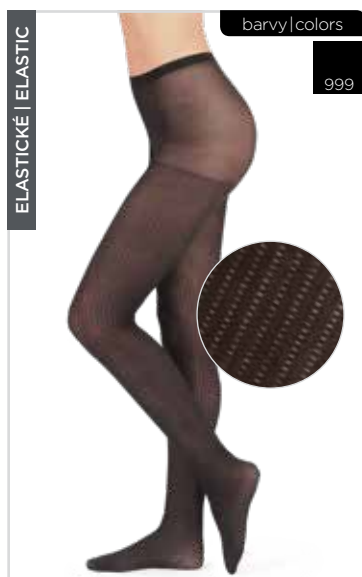

ALISON 55 DEN

punčochové kalhoty
elastické vzorované
90% PAD / 10% Elastan
elastic patterned tights
90% PAD / 10% Elastane

velikosti | sizes

158-100, 164-108, 170-116
176-108, 182-108