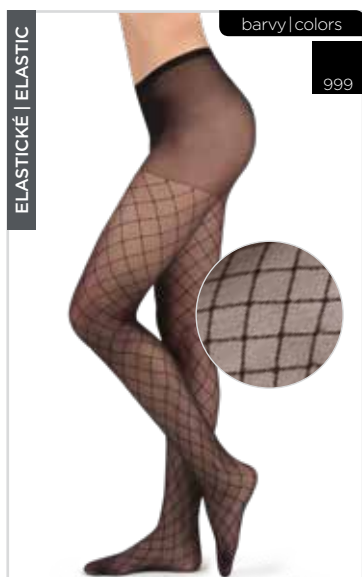

ELLA 20 DEN

punčochové kalhoty
elastické vzorované
86% PAD / 14% Elastan
elastic patterned tights
86% PAD / 14% Elastane

velikosti | sizes

158-100, 164-108, 170-116
176-108, 182-108