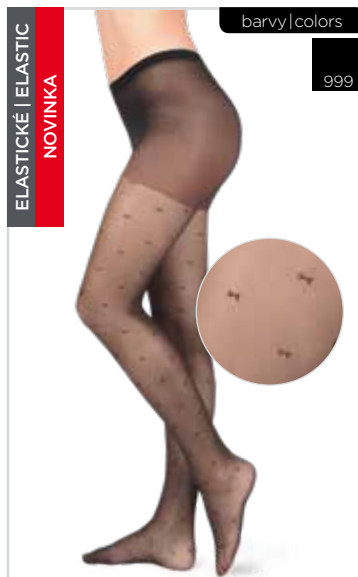

ALFA 20 DEN
punčochové kalhoty
elastické vzorované
86% PAD / 14% Elastan
elastic patterned tights
86% PAD / 14% Elastane

velikosti | sizes

158-100, 164-108, 170-116
176-108, 182-108