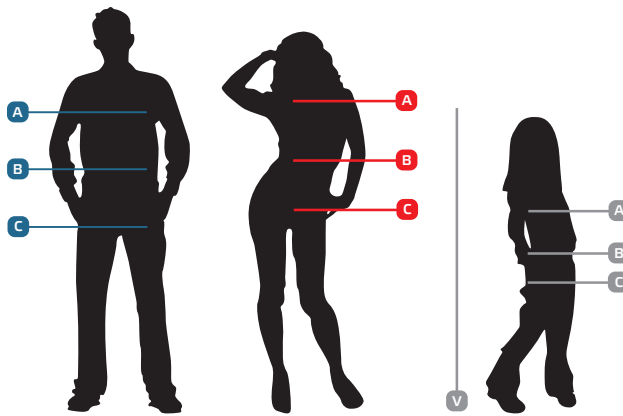

TABULKA VELIKOSTÍ | SIZE CHART

MUŽI | MEN

velikosti | sizes	42	46	50	54	58	62	66	70
	XS	S	M	L	XL	2XL	3XL	4XL
obvod hrudníku | girth of chest	A 81 - 85	86-93	94-101	102-109	110-117	118-125	126-133	134 - 141
obvod pasu | girth of waist	B 72 - 76	77-84	85-92	93-100	101-108	109-116	117-124	125 - 132
obvod boků | girth of hips	C 85 - 89	90-97	98-105	106-113	114-121	122-129	130-137	138 - 145

ŽENY | WOMEN

velikosti | sizes	36	38	40	42	44	46	48	50
	XS	S	M	L	XL	2XL	3XL	4XL
obvod hrudníku | girth of chest	A 77 - 81	82-89	90-97	98-105	106-113	114-121	122-129	130 - 137
obvod pasu | girth of waist	B 63 - 65	66-73	74-81	82-89	90-97	98-105	106-113	114 - 121
obvod boků | girth of hips	C 87 - 91	92-99	100-107	108-115	116-123	124-131	132-139	140 - 147

DĚTI | CHILDREN

velikosti | sizes	92	98	104	110	116
věk | age | PŠV	1,5-2	2-3	3-4	4-5	5-6
výška postavy | height of stature	V 87-92	93-98	99-104	105-110	111-116
obvod hrudníku | girth of chest	A 51-52	53-54	55-56	57-58	59-60
obvod pasu | girth of waist	B 48-49	49-50	50-51	51-52	52-53
obvod boků | girth of hips	C 55-56	57-58	59-60	61-62	63-64

DĚTI | CHILDREN

velikosti | sizes	122	128	134	140
věk | age | MŠV	6-7	7-8	8-9	9-10
výška postavy | height of stature	V 117-122	123-128	129-134	135-140
obvod hrudníku | girth of chest	A 60-62	63-65	66-68	69-71
obvod pasu | girth of waist	B 53-54	55-56	57-58	59-60
obvod boků | girth of hips	C 65-66	67-69	70-72	73-76

DĚTI | CHILDREN

velikosti | sizes	146	152	158	164
věk | age | SŠV	10-11	11-12	12-13	13-14
výška postavy | height of stature	V 141-146	147-152	153-158	159-164
obvod hrudníku | girth of chest	A 72-74	75-77	78-80	81-83
obvod pasu | girth of waist	B 60-61	62-63	64-65	66-67
obvod boků | girth of hips	C 77-80	81-84	85-88	89-92